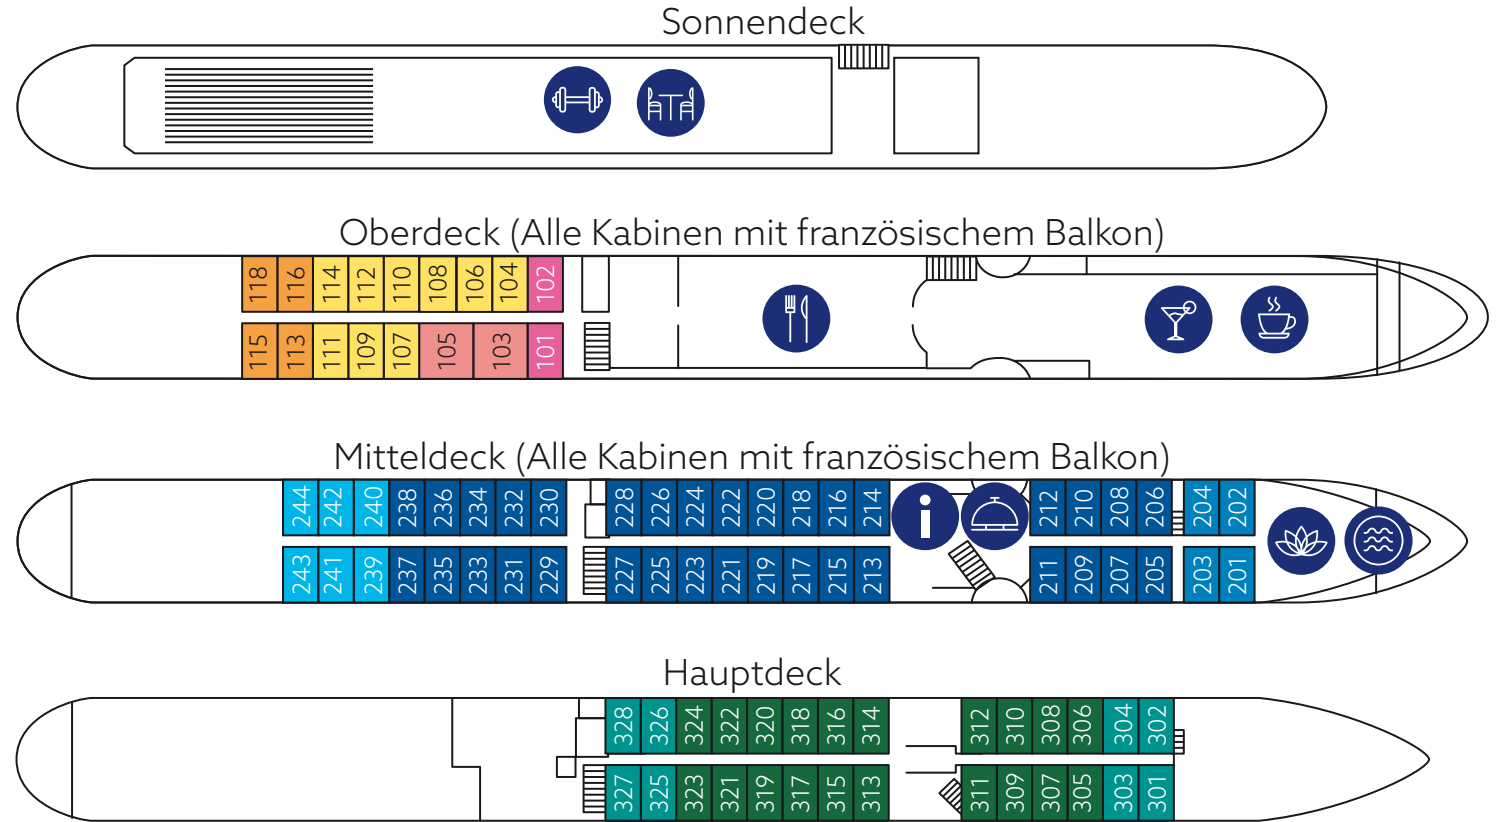

-  2-Bett Hauptdeck vorn/achtern
-  2-Bett Hauptdeck
-  2-Bett Mitteldeck achtern
-  2-Bett Mitteldeck vorn
-  2-Bett Mitteldeck
-  2-Bett Oberdeck achtern
-  2-Bett Oberdeck vorn
-  2-Bett Oberdeck
-  2-Bett Junior Suite Oberdeck

-  Bar
-  Kreuzfahrtleitung
-  Panorama-Restaurant
-  Panorama-Salon
-  Rezeption
-  Snackbar und Grill
-  Wellnessbereich

Kabinen 305, 306, 201 und 202 mit Zustellbett für 3. Person buchbar.

-  Whirlpool
-  Fitnessbereich
-  Treppe